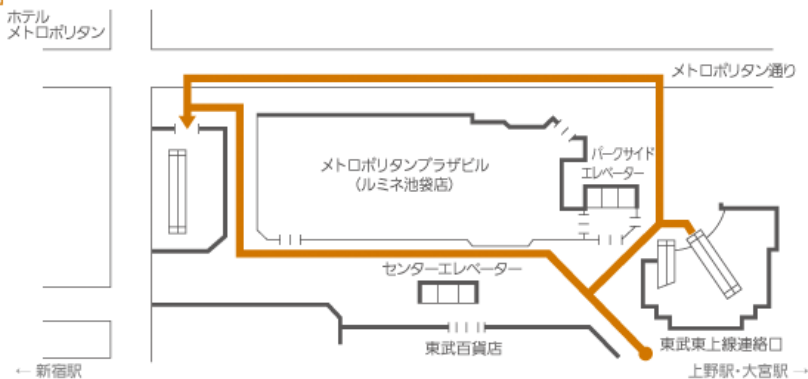

池袋ステーションコンファレンス
(旧メトロポリタンプラザ) 12F
 豊島区西池袋1-11-1
 TEL 03(5954)1030

1F エスカレーターかエレベーターで2Fへ

2F オフィスエレベーターで12Fへ