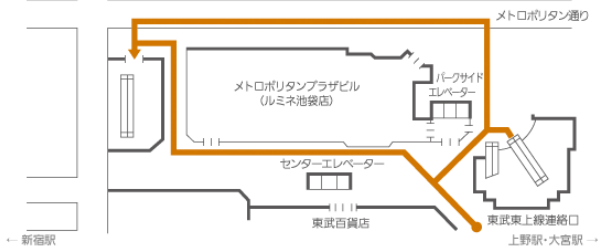

池袋ステーションコンファレンス12F

豊島区西池袋1-11-1

TEL 03(5954)1030

1F エスカレーターかエレベーターで2Fへ

ホテル
メトロポリタン

2F オフィスエレベーターで12Fへ